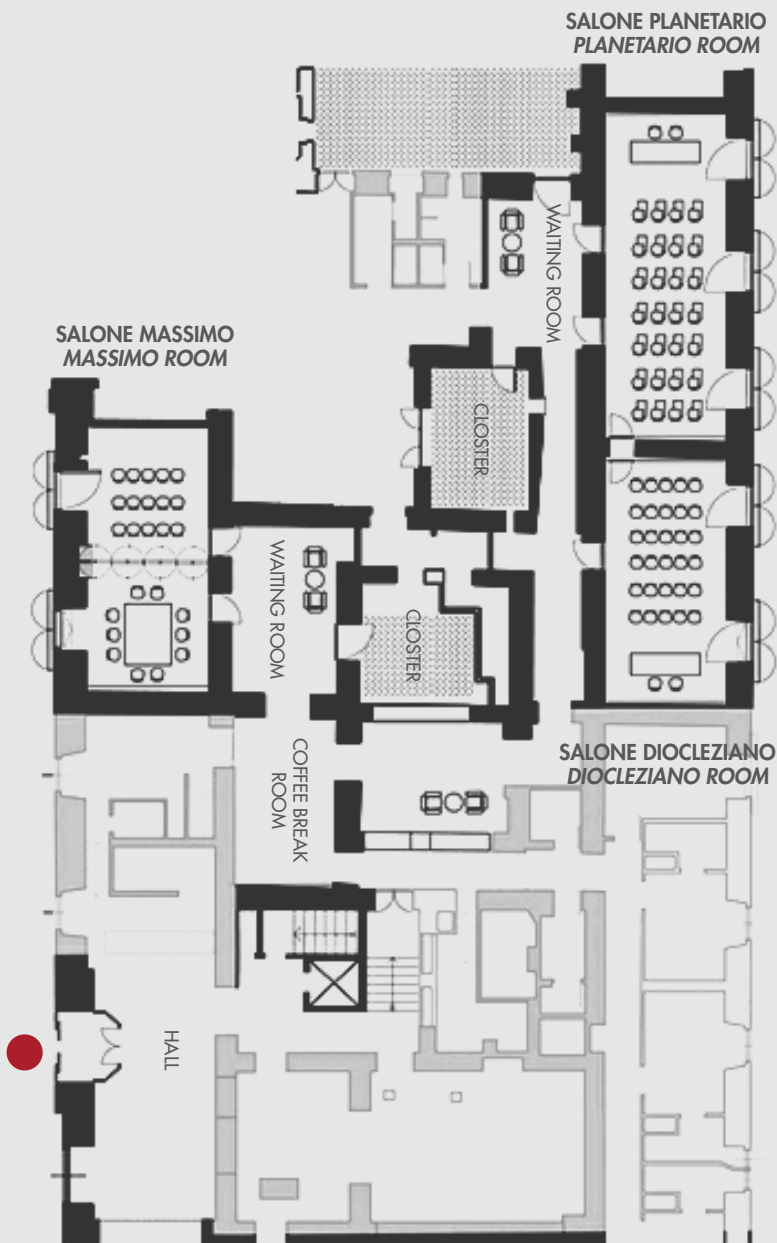

ALBERGO
NORD NUOVA ROMA

MEETING FACILITIES

L'HOTEL NORD NUOVA ROMA DISPONE DI TRE MODERNE SALE CONFERENZE, DOVE SI INCONTRANO DESIGN E TECNOLOGIA.

Le sale di varie dimensioni, sono dotate di:

- moderni impianti di videoproiezione amplificazione audio;
- connessione WiFi dedicata in fibra ottica;
- PC portatile, fotocopiatrice, fax, microfoni da tavolo e cordless;

SALONE PLANETARIO

Superficie: mq 45
 disposizione a teatro 45 persone
 disposizione a banchi di scuola 32
 disposizione a ferro di cavallo 38
 disposizione a tavolo unico 35

PLANETARIO ROOM

Area: 45 square metres
 theatre style 45 persons
 desk style 32
 horseshoe style 38
 table style 35

SALONE DIOCLEZIANO

Superficie: mq 35
 disposizione a teatro 30 persone
 disposizione a banchi di scuola 22
 disposizione a ferro di cavallo 26
 disposizione a tavolo unico 24

DIOCLEZIANO ROOM

Area: 35 square metres
 theatre style 30 persons
 desk style 22
 horseshoe style 26
 table style 24

SALONE MASSIMO

Superficie: mq 36
 disposizione a teatro 35 persone
 disposizione a banchi di scuola 22
 disposizione a ferro di cavallo 28
 disposizione a tavolo unico 26

MASSIMO ROOM

Area: 36 square metres
 theatre style 35 persons
 desk style 22
 horseshoe style 28
 table style 26